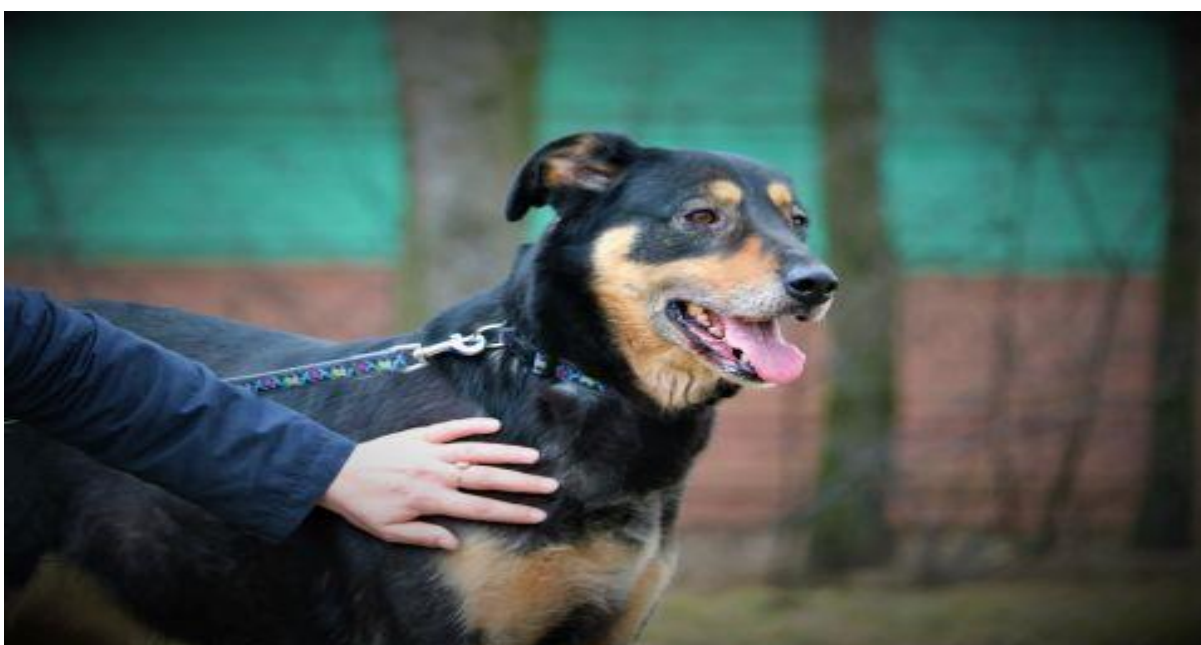

Mały, przebojowy psiak, bardzo rezolutny i wesoły. Na wybiegu i spacerach bardzo ładnie nawiązuje kontakt z obcymi osobami, chętnie przychodzi po głaski. Potrafi chodzić na smyczy, lubi towarzystwo innych psiaków. Będzie wspaniałym towarzyszem dla dorosłych osób mieszkających w domu z ogrodem. Nr czipa: 982061600049288

Duża, piękna sunia. Dziewczyna bardzo miła, spokojna, zrównoważona. O bardzo dobrym kontakcie z człowiekiem, jest łagodna, chętnie przychodzi po głaski, nie narzucając się przy tym swoim towarzystwem. Pięknie chodzi na smyczy, lubi towarzystwo innych psiaków. Będzie wspaniałą towarzyszką dla osób szukających psa przyjaciela. Nr czipa: 982061600051485